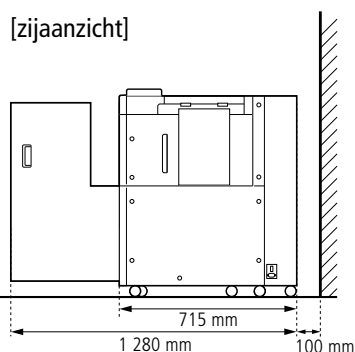

[zijaanzicht]