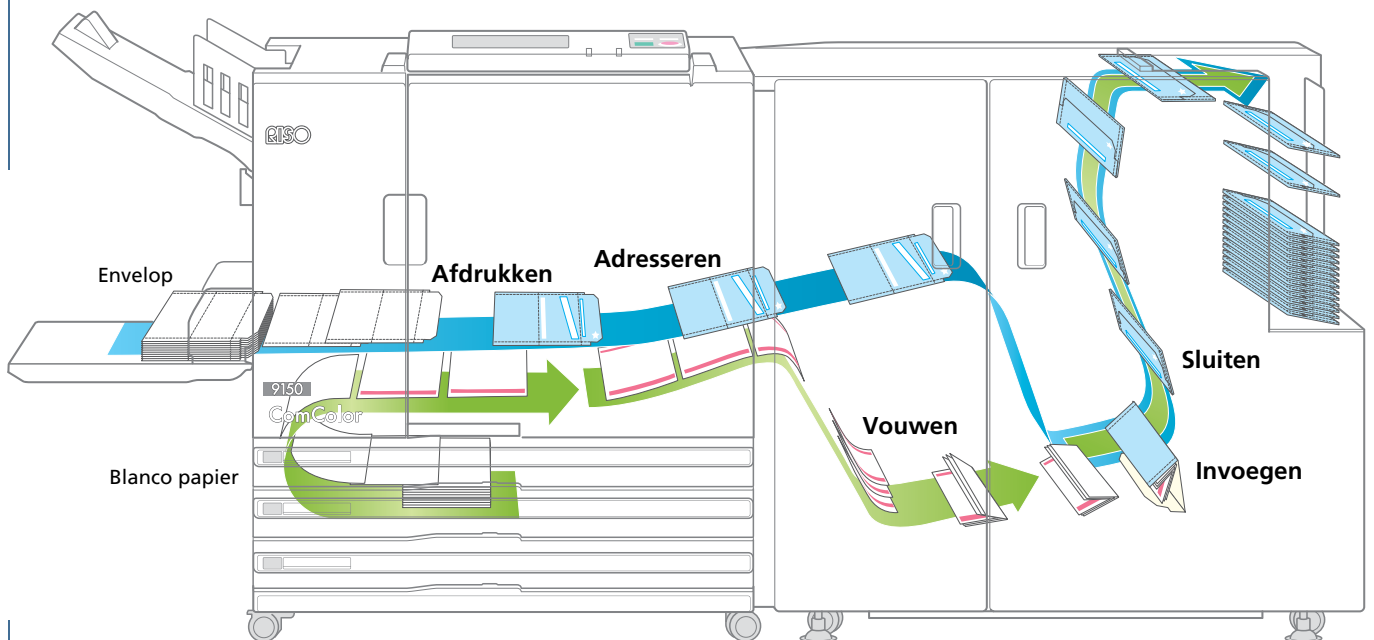

Razendsnel printen, vouwen, invoegen en sluiten van documenten in een envelop met behulp van ultra-compacte apparatuur

Met de print- en couverteeroplossing van RISO kunt u online drie handelingen uitvoeren. Uw apparatuur zorgt voor het afdrucken, vouwen en couverteren van uw mailings.

Dankzij de betrouwbare en snelle apparatuur werkt u sneller en efficiënter. U voert uw opdrachten op aanvraag uit en profiteert van zeer concurrerende kosten voor het uitvoeren van uw mailings.

Een 3-in-1-systeem

Razendsnel afdrucken

Documenten vouwen

Couverteren

Uw workflow: Printen / Adresseren / Vouwen / Invoegen / Sluiten