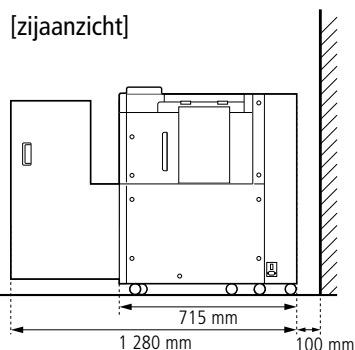

[zijaanzicht]