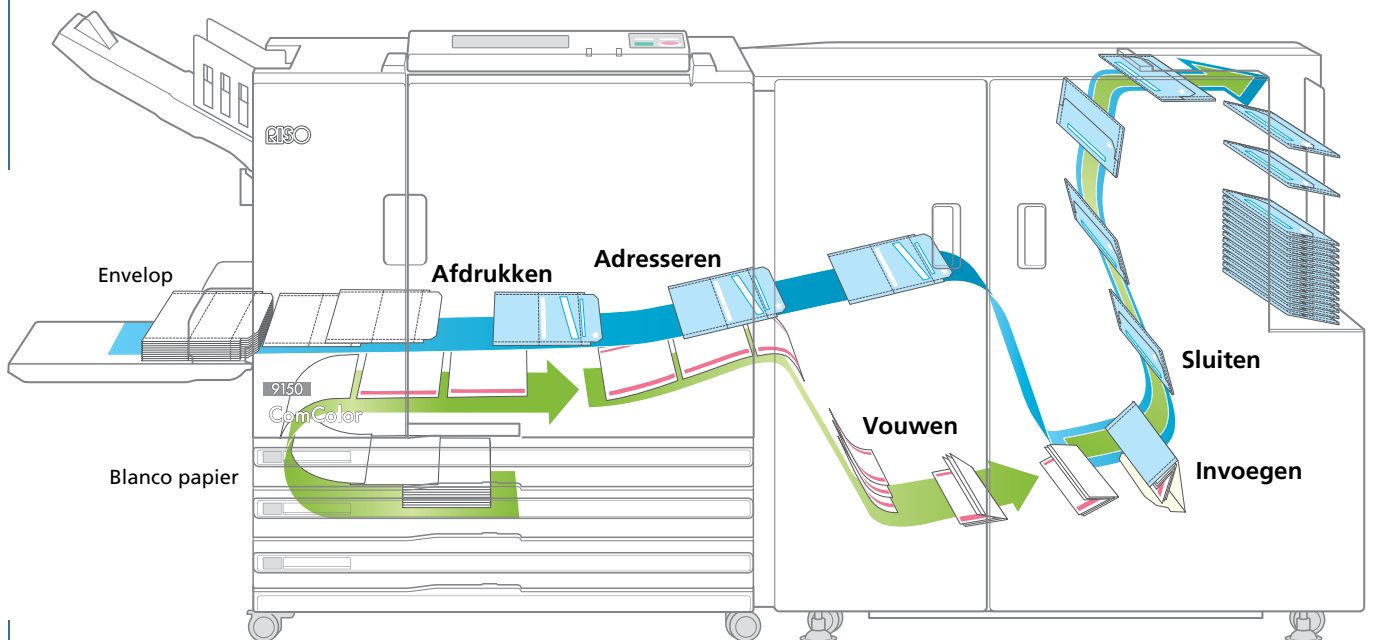

Razendsnel printen, vouwen, invoegen en sluiten van documenten in een envelop met behulp van ultra-compacte apparatuur

Met de print- en couverteeroplossing van RISO kunt u online drie handelingen uitvoeren. Uw apparatuur zorgt voor het afdrukken, vouwen en couverteren van uw mailings.

Dankzij de betrouwbare en snelle apparatuur werkt u sneller en efficiënter. U voert uw opdrachten op aanvraag uit en profiteert van zeer concurrerende kosten voor het uitvoeren van uw mailings.

Een 3-in-1-systeem

Razendsnel afdrukken

Documenten vouwen

Couverteren

Uw workflow: Printen / Adresseren / Vouwen / Invoegen / Sluiten