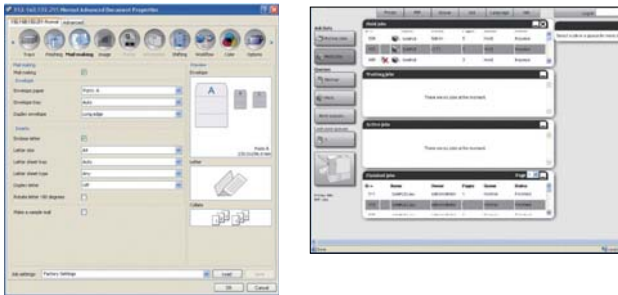

Vermijd vergissingen bij het couverteren en waarborg de vertrouwelijkheid van uw mailings

Met het online printstelsel voorkomt u couverteerfouten die bij een niet-geautomatiseerde workflow wel kunnen voorkomen. De vertrouwelijkheid van uw mailings is gegarandeerd.