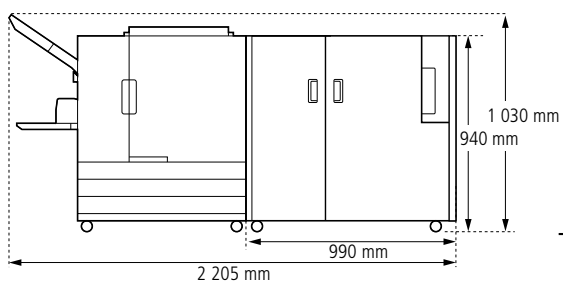

[zijaanzicht]

Technische specificaties kunnen wijzigen zonder voorafgaande kennisgeving.

* Leg brieven die met de ComColor X-Jet en Wrapping Envelope Finisher zijn geproduceerd niet neer op een plek in de volle zon.

Na ongeveer een maand blootstelling (afhankelijk van het type envelop) is er een risico dat de envelop loslaat en open raakt, vanwege het vergaan van de lijm.

Wees voorzichtig met het gebruiken van de apparatuur bij het afdrukken en insteken van vertrouwelijke informatie.

RISO is niet aansprakelijk wanneer brieven open raken vanwege het vergaan van de lijm.

Verstuur uw post snel, of sla het op een donkere plek op.

** Met een ComColor 9150 X-Jet of ComColor 7150 X-Jet: afdrukken van 1 A4 enkelzijdig.

*** Wanneer de printer is aangesloten en de envelop gesloten wordt met één vel.

[vooraanzicht]