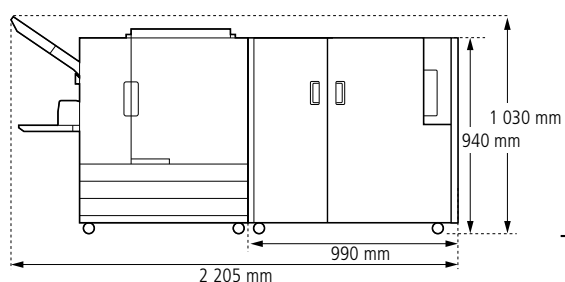

[zijaanzicht]

Technische specificaties kunnen wijzigen zonder voorafgaande kennisgeving.

* Leg brieven die met de ComColor X-Jet en Wrapping Envelope Finisher zijn geproduceerd niet neer op een plek in de volle zon.

Na ongeveer een maand blootstelling (afhankelijk van het type envelop) is er een risico dat de envelop loslaat en open raakt, vanwege het vergaan van de lijm.

Wees voorzichtig met het gebruiken van de apparatuur bij het afdrukken en insteken van vertrouwelijke informatie.

RISO is niet aansprakelijk wanneer brieven open raken vanwege het vergaan van de lijm.

Verstuur uw post snel, of sla het op een donkere plek op.

** Met een ComColor 9150 X-Jet of ComColor 7150 X-Jet: afdrukken van 1 A4 enkelzijdig.

*** Wanneer de printer is aangesloten en de envelop gesloten wordt met één vel.

[vooraanzicht]