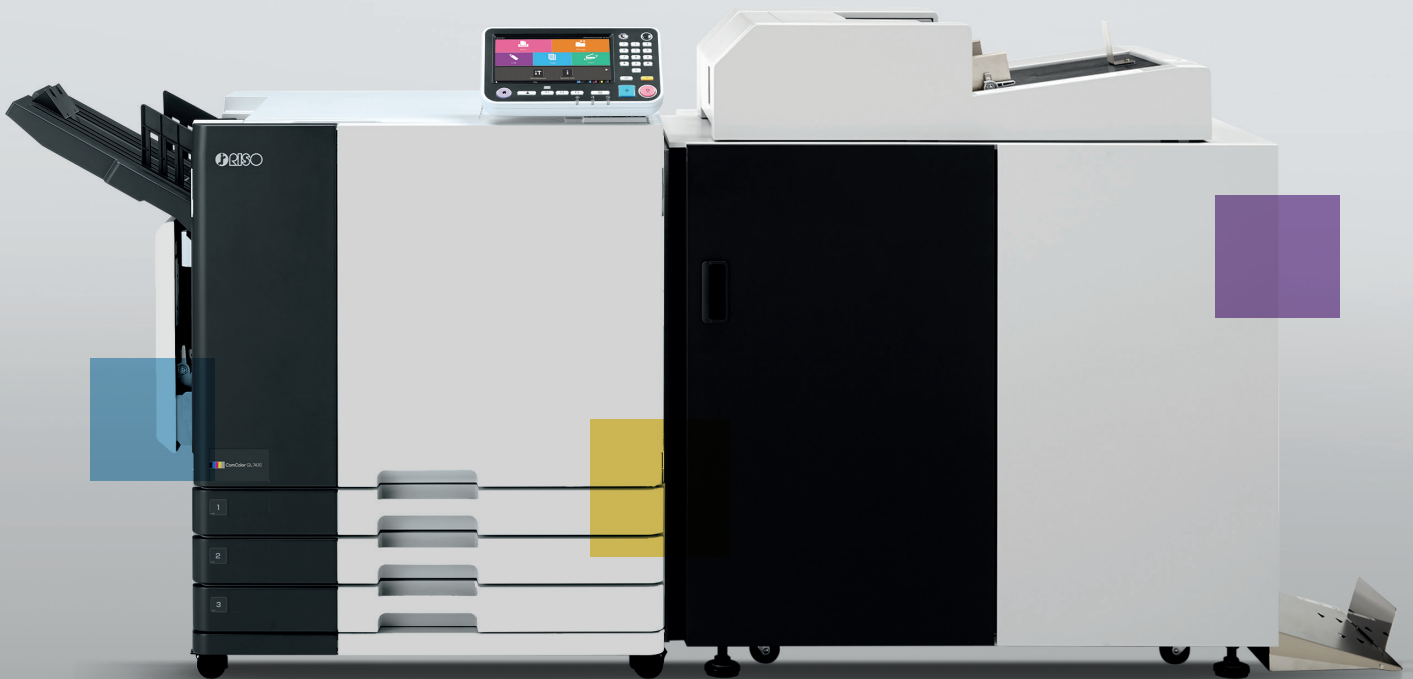

ComColor GL

EEN RAZENDSNELLE PRINT EN INBINDOPLOSSING

IT'S UNIQUE AND IT'S FOR YOU

PRODUCTIVE PRINTING

PERFECT BINDER

Een razendsnelle print- en inbindoplossing

De Perfect Binder is een automatisch inbindsysteem en combineert en optimaliseert alle productiestappen van uw documenten (boekjes, handleidingen, catalogi, scripties, balansen).

EEN
3 IN 1
SYSTEEM

PRINTEN
+
AFWERKEN
+
AUTOMATISCHE
INBINDMODULE

62 BOEKJES/ UUR*:
TOT 3 CM DIK
(300 VELLEN)

→ DE PRINT EN INBINDSTROOM

Gebruikershandleidingen

Catalogus

Cursusmateriaal

→ EENVOUDIGE EN INTUÏTIEVE
BEDIENING COMPATIBEL MET WORD,
EXCEL, POWERPOINT EN PDF
SOFTWARE.

* Brochures van 100 A4-pagina's, duplex geprint op de ComColor GL9730

risofrance.nl

RISO, ComColor, ComColorExpress en FORCEJET zijn gedeponeerde handelsmerken van RISO KAGAKU Corporation. Alle andere productnamen en bedrijfsnamen die in dit document voorkomen, zijn handelsmerken of gedeponeerde handelsmerken van hun respectieve eigenaren. De afgebeelde apparaten kunnen worden voorzien van optionele accessoires.
Met plantaardige inkt (IMPRIM'VERT® - PEFC /10-31-1118) op PEFC™ gecertificeerd papier geprint in Frankrijk Bronnen: RISO database | TBWA\CORPORATE | Gettyimages®
RISO BENELUX | Oosthoutlaan 4, 2171 TZ Sassenheim I.T. +31 (0)252 240730 | Kapitaal van 7.622.450 euro | In het handelsregister van Lyon ingeschreven onder het nummer 351 322 722