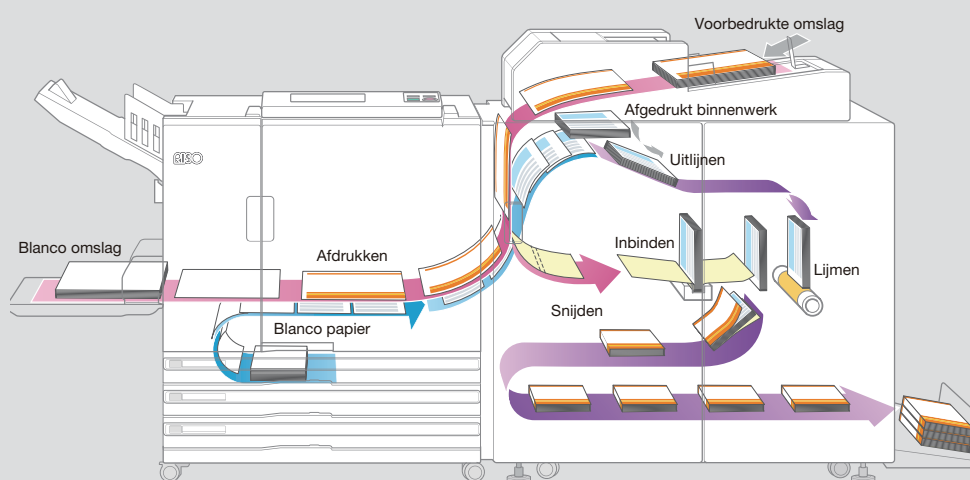

ComColor GL

EEN RAZENDSNELLE PRINT EN INBINDOPLOSSING

IT'S UNIQUE AND IT'S FOR YOU

PRODUCTIVE PRINTING

PERFECT BINDER

Een razendsnelle print- en inbindoplossing

De Perfect Binder is een automatisch inbindsysteem en combineert en optimaliseert alle productiestappen van uw documenten (boekjes, handleidingen, catalogi, scripties, balansen).

EEN
3 IN 1
SYSTEEM

PRINTEN
+
AFWERKEN
+
AUTOMATISCHE
INBINDMODULE

62 BOEKJES/ UUR*:
TOT 3 CM DIK
(300 VELLEN)

→ DE PRINT EN INBINDSTROOM

Gebruikershandleidingen

Catalogus

Cursusmateriaal

→ EENVOUDIGE EN INTUÏTIEVE
BEDIENING COMPATIBEL MET WORD,
EXCEL, POWERPOINT EN PDF
SOFTWARE.