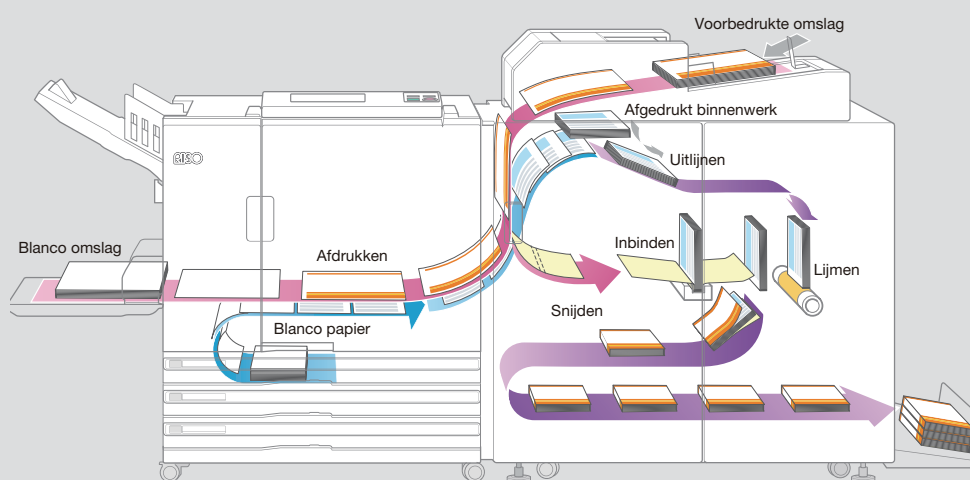

De Perfect Binder is een automatisch inbindsysteem en combineert en optimaliseert alle productiestappen van uw documenten (boekjes, handleidingen, catalogi, scripties, balansen).

EEN
3 IN 1
SYSTEEM

PRINTEN
+
AFWERKEN
+
AUTOMATISCHE
INBINDMODULE

62 BOEKJES/ UUR*:
TOT 3 CM DIK
(300 VELLEN)

→ DE PRINT EN INBINDSTROOM

Gebruikershandleidingen

Catalogus

Cursusmateriaal

→ EENVOUDIGE EN INTUÏTIEVE
BEDIENING COMPATIBEL MET WORD,
EXCEL, POWERPOINT EN PDF
SOFTWARE.